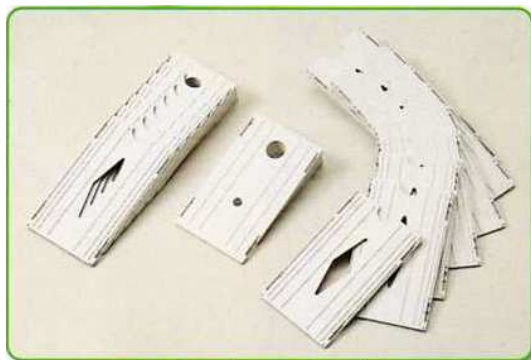

La pointeuse électronique de présence avec toutes les fonctions automatiques.

- **Très grande facilité de programmation.**
- Grand afficheur à cristaux liquides rétro éclairé très complet.
- Chaque jour de la semaine peut être programmé séparément.
- **4 positions Entrée/Sortie** journalières à déplacement **automatique**.
- 4 boutons de positionnement manuel de la carte de pointage hors programme.
- Astérisque automatique pour faire ressortir les irrégularités.
- **72 pas de programmation pour l'astérisque, les sonneries et les colonnes de pointage pour un maximum de flexibilité des différents horaires de travail hebdomadaire.**

- Imprimante à 9 aiguilles.
- Impression en 1/60 ou 1/100 d'heure.
- Cassette ruban monocolore.
- *Calendrier perpétuel.*
- *Changement d'heure ETE/HIVER automatique.*
- Pile lithium assurant 3 ans de conservation des données programmées.

- Sonnerie interne par mélodie.
- Programmable de minute en minute.
- Durée réglable de 0-99 secondes.
- Installation sur table ou murale.

- ☞ Alimentation : 100-240 V, 50-60 Hz
- ☞ Dimensions : 20,1cm H x 15,3 cm L x 11,8 cm P.
- ☞ Poids net : 1,4 kg.
- ☞ Fonctionnement : 0°C ~ 40°C.
- ☞ Humidité : 40% ~ 90%.
- ☞ Fiches de pointage mensuelles double face modèle: TM/15.
- ☞ Compatible avec la fiche modèle SET/15

- **Option : kit de batterie Ni/Cd rechargeable pour pointage en cas de panne de courant.**
- **Option : sortie relais pour sonnerie externe.**

Casier pour 10 fiches de pointage